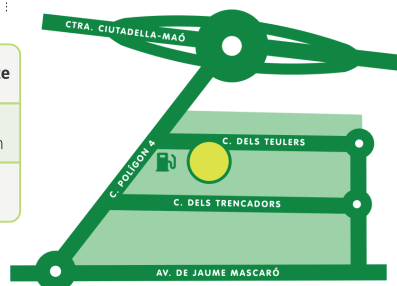

Deixalleria de Ferreries

Horari d'atenció al públic

	Dilluns	Dimarts	Dimecres	Dijous	Divendres	Dissabte
Mati		8.30 - 13.30 h		8.30 - 13.30 h		8.30 - 13.00 h
Tarda	15.30 - 19.00 h		15.30 - 19.00 h		15.30 - 19.00 h	

Per a més informació consultau els horaris a la web del Consorci de Residus i Energia de Menorca

Deixalleria de Ferreries

AJUNTAMENT DE FERRERIES

CONSELL INSULAR DE MENORCA

Ubicació

Carrer dels Teulers s/n
Polígon Industrial de Ferreries (POIFE)

Per a més informació

Consorci de Residus i Energia de Menorca
www.cremenorca.org